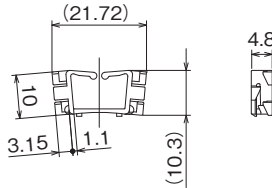

はめ込み取付/
Insertion Mounting

材料 Material

- ナイロン66 (色調: ナチュラル) **UL94 V-2** : EDS-1~3
- Nylon 66 (Color: Natural) **UL94 V-0** : EDS-4, -0607M

※ V0タイプは品番末尾に“V0”が付きます。
(ロット数・納期はお問い合わせ下さい。)

For V0 type, “V0” is added to the end of the part No.
(With regard to lot size and lead time, please contact us.)

EDS-1~3

取付仕様図 / Specification drawing

EDS-4

取付仕様図 / Specification drawing

EDS-0607M

取付仕様図 / Specification drawing

品番 Part No.	取付板厚 Panel thickness	色調 Color	包装単位 Std. Package
EDS-1	0.8~1.2	ブラック/Black	100 個/pcs.
EDS-2	1.2~1.6	ナチュラル/Natural	
EDS-3	1.6~2.0	グレー/Gray	
EDS-4	0.8~2.0	ナチュラル/Natural	1,000 個/pcs.
EDS-0607M	0.8~1.2	ブラック/Black	

UL ...UL1565 取得品 / UL1565 recognized product (単位/Unit : mm)