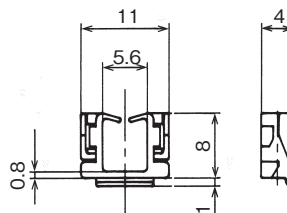

EDS-1~3

取付仕様図 / Specification drawing

EDS-4

取付仕様図 / Specification drawing

EDS-0607M

取付仕様図 / Specification drawing

品番 Part No.	取付板厚 Panel thickness	色調 Color	包装単位 Std. Package
EDS-1	0.8~1.2	ブラック/Black	100 個/pcs.
EDS-2	1.2~1.6	ナチュラル/Natural	
EDS-3	1.6~2.0	グレー/Gray	
EDS-4	0.8~2.0	ナチュラル/Natural	1,000 個/pcs.
EDS-0607M	0.8~1.2	ブラック/Black	

UL ...UL1565 取得品 / UL1565 recognized product (単位/Unit : mm)