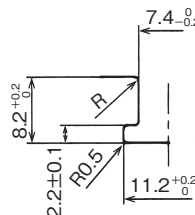

EDS-1~3

取付仕様図 / Specification drawing

EDS-4

取付仕様図 / Specification drawing

EDS-0607M

取付仕様図 / Specification drawing

品番 Part No.	取付板厚 Panel thickness	色調 Color	包装単位 Std. Package
EDS-1	0.8~1.2	ブラック/Black	100 個/pcs.
EDS-2	1.2~1.6	ナチュラル/Natural	
EDS-3	1.6~2.0	グレー/Gray	
EDS-4	0.8~2.0	ナチュラル/Natural	1,000 個/pcs.
EDS-0607M	0.8~1.2	ブラック/Black	

UL ...UL1565 取得品 / UL1565 recognized product (単位/Unit : mm)