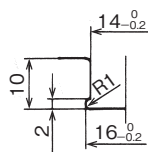

EDS-1~3

取付仕様図 / Specification drawing

EDS-4

取付仕様図 / Specification drawing

EDS-0607M

取付仕様図 / Specification drawing

品番 Part No.	取付板厚 Panel thickness	色調 Color	包装単位 Std. Package
EDS-1	0.8~1.2	ブラック/Black	100 個/pcs.
EDS-2	1.2~1.6	ナチュラル/Natural	
EDS-3	1.6~2.0	グレー/Gray	
EDS-4	0.8~2.0	ナチュラル/Natural	1,000 個/pcs.
EDS-0607M	0.8~1.2	ブラック/Black	

UL ...UL1565 取得品 / UL1565 recognized product (単位/Unit : mm)