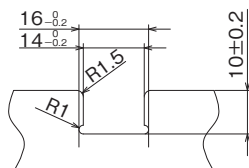

EDS-1~3

取付仕様図 / Specification drawing

EDS-4

取付仕様図 / Specification drawing

EDS-0607M

取付仕様図 / Specification drawing

品番 Part No.	取付板厚 Panel thickness	色調 Color	包装単位 Std. Package
EDS-1	0.8~1.2	ブラック/Black	100 個/pcs.
EDS-2	1.2~1.6	ナチュラル/Natural	
EDS-3	1.6~2.0	グレー/Gray	
EDS-4	0.8~2.0	ナチュラル/Natural	1,000 個/pcs.
EDS-0607M	0.8~1.2	ブラック/Black	

UL ...UL1565 取得品 / UL1565 recognized product (単位/Unit : mm)