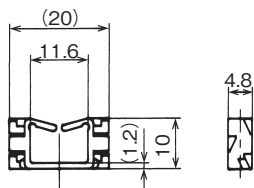

はめ込み取付/
Insertion Mounting

材料 Material

- ナイロン66 (色調: ナチュラル) **UL94 V-2** : EDS-1~3
- Nylon 66 (Color: Natural) **UL94 V-0** : EDS-4, -0607M

※ V0タイプは品番末尾に“V0”が付きます。
(ロット数・納期はお問い合わせ下さい。)

For V0 type, “V0” is added to the end of the part No.
(With regard to lot size and lead time, please contact us.)

EDS-1~3

取付仕様図 / Specification drawing

EDS-4

取付仕様図 / Specification drawing

EDS-0607M

取付仕様図 / Specification drawing

品番 Part No.	取付板厚 Panel thickness	色調 Color	包装単位 Std. Package
EDS-1	0.8~1.2	ブラック/Black	100 個/pcs.
EDS-2	1.2~1.6	ナチュラル/Natural	
EDS-3	1.6~2.0	グレー/Gray	
EDS-4	0.8~2.0	ナチュラル/Natural	1,000 個/pcs.
EDS-0607M	0.8~1.2	ブラック/Black	

UL ...UL1565 取得品 / UL1565 recognized product (単位/Unit : mm)