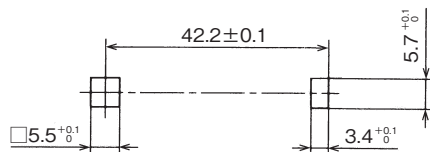

スナップ取付 / Snap Mounting

Odd-shaped hole
異形

材料 Material

- ナイロン66 (色調：ナチュラル)
- Nylon 66 (Color : Natural)

UL94 V-2

取付仕様図 / Specification drawing

品番 Part No.	取付孔 Mounting hole size	取付板厚 Panel thickness	包装単位 Std. Package
KFCS-3002	取付仕様図参照 Refer to Specification drawing	1~1.6	500 個 / pcs.