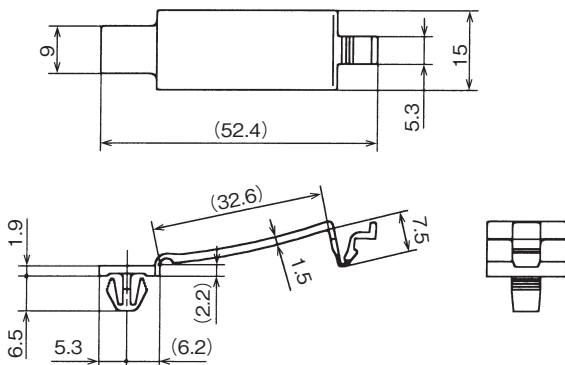

フラットケーブルクランプ
FLAT CABLE CLAMP / KFCSUL
1565

低背タイプの配線クランプ

Snap-mount clamp with side locking slot for flat cable

特長 Features

- 製品高さを非常に低く抑えてあります。
- ケーブル押さえ部を弓形にしているためバツキがありません。
- Super-low profile clamp.
- Arced fastening strap holds down flat cables.

スナップ取付 / Snap Mounting

Odd-shaped hole
異形

材料 Material

- ナイロン66 (色調：ナチュラル)
- Nylon 66 (Color : Natural)

UL94 V-2

取付仕様図 / Specification drawing

品番 Part No.	取付孔 Mounting hole size	取付板厚 Panel thickness	包装単位 Std. Package
KFCS-3002	取付仕様図参照 Refer to Specification drawing	1~1.6	500 個 / pcs.

UL ...UL1565 取得品 / UL1565 recognized product (単位 / Unit : mm)