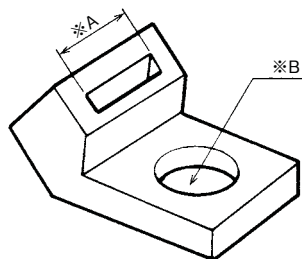

パネルや壁面の所定位置に結束されたワイヤー、ケーブルなどを取りつけ、固定するものです。

Secures bundled wires/cables on a panel or wall.

※A 寸法 / Dimension A	※B 寸法 / Dimension B
KB-07 8.5 mm	KB-07 φ4.2 mm
KB-09 9.8 mm	KB-09 φ5 mm
KB-13 16 mm	KB-13 φ5.2 mm

包装単位：100個
Std. Package: 100pcs.

- 固定具B / KB-09用
  Mount B / For KB-09