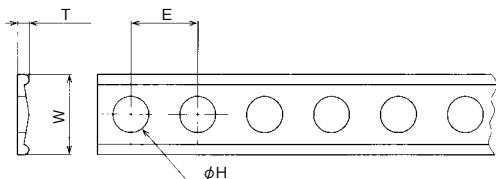

KB-07 ~ 16

品番 Part No.	W	T	E	φH	固定具 Stopper and Mount	包装単位 Std. Package
KB-07 クロ/Black	7.1	0.9	6.0	3.2	スナップボタン、固定具A Snap button, Mount A	2m×50 本/pcs.
KB-09 クロ/Black	9.5	1.3	8.0	4.3	スナップボタン、 固定具A、固定具B Buckle, Snap button, Mount A, Mount B	
KB-13 クロ/Black	13.0	1.6	10.0	5.5	スナップボタン、固定具A Snap button, Mount A	5m×10 本/pcs.
KB-16 クロ/Black	16.0	1.9	12.5	6.5	—	

(単位/Unit : mm)

結束バンド固定用アクセサリ / Stopper and Mounts for KB

- スナップボタン / KB-07・KB-09・KB-13用
  Snap button (Stopper) / For KB-07・KB-09・KB-13

あらかじめバンドの一端に取りつけておき、所用個数の穴位置でスナップし、固定するものです。スピーディな上に取り外しも容易です。
Easy and fast mount/dismounting. One end of the band is fixed on the button, and a wire/cable bundle is secured by snapping the hole into the button.

包装単位：1,000個
Std. Package: 1,000pcs.

- 固定具A / KB-07・KB-09・KB-13用
  Mount A / For KB-07・KB-09・KB-13