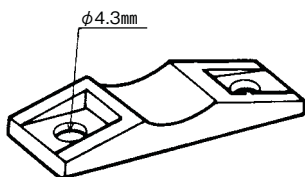

パネルや壁面の所定位置に結束されたワイヤー、ケーブルなどを取りつけ、固定するものです。

Secures bundled wires/cables on a panel or wall.

包装単位：100個
Std. Package: 100pcs.