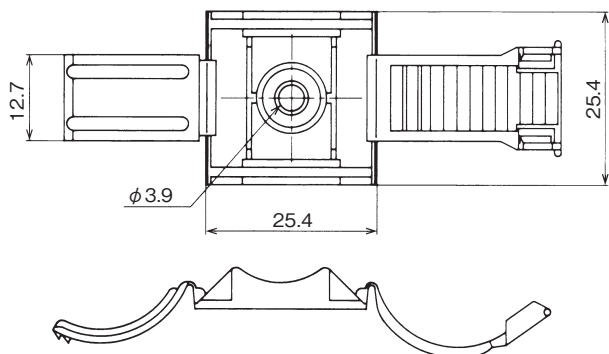

クリンチャー  
CLINCHER / ARC.68

束線範囲の広い  
アジャスト機構  
Adjustable bundle  
diameter

アジャスト機構付配線クランプ  
Adjustable locking clamp

## 材料 Material

- ポリプロピレン (色調：グレー)
- Polypropylene (Color : Gray)

粘着テープ取付(ARC.68-A-14) /  
Adhesive tape mounting

ねじ取付(ARC.68-S6-14) /  
Screw mounting

(適応ねじ：呼び径3.5mm皿小ねじ)  
(Applicable screw:Nominal diameter  
3.5mmSmall flat head screw)

※取付タイプは下の仕様をご確認下さい。  
Specifications are described in the  
table below.

品番 Part No.	取付タイプ Mounting method	最大束線径 Max Bundle diameter	包装単位 Std. Package
ARC.68-A-14	粘着テープ Adhesive tape	φ 17.3	100 個 / pcs.
ARC.68-S6-14	ねじ Screw		