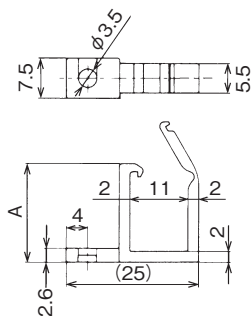

ロックワイヤーサドル LOCKING WIRE SADDLE / LWS-H, -W

ネジ固定のロックタイプの配線クランプ Screw mount locking clamp

特長 Features

- ロック機構によりケーブルを確実にクランプします。
- Lock secures cables.

ねじ取付タイプ/
Screw mounting

材料 Material

- ナイロン66 (色調：ナチュラル)
- Nylon 66 (Color : Natural)

UL94 V-2 (V-0^{*})

※ V0タイプは品番末尾に“V0”が付きます。
(ロット数・納期はお問い合わせ下さい。)

For V0 type, "V0" is added to the end of the part No.

(With regard to lot size and lead time, please contact us.)

LWS-H

LWS-W

品番 Part No.	A	包装単位 Std. Package
LWS-2H	18.5	100 個/pcs.
LWS-3H	27.5	1,000 個/pcs.

(単位/Unit : mm)

品番 Part No.	φA	B	包装単位 Std. Package
LWS-2W	3.5	8.5	100 個/pcs.
LWS-2W-4	4.2		

(単位/Unit : mm)