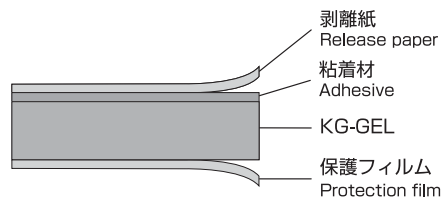

低硬度ゲルシート／KG-GEL 80シート

Low hardness gel sheet／KG-GEL 80 SHEET

厚みには剥離紙・粘着材・保護フィルムの厚みを含みません。
Thickness does not include release paper, adhesive and protection film.

品番 Part No.	材料 Material	厚み(mm) Thickness	原反(mm) Original sheet	色調 Color
G80BK1-1.0-T1	TPS (YMG-80-BK)	1	305×213	ブラック Black
G80BK1-2.0-T1		2		
G80BK1-3.0-T1		3		
G80BK1-4.0-T1		4		
G80BK1-5.0-T1		5		